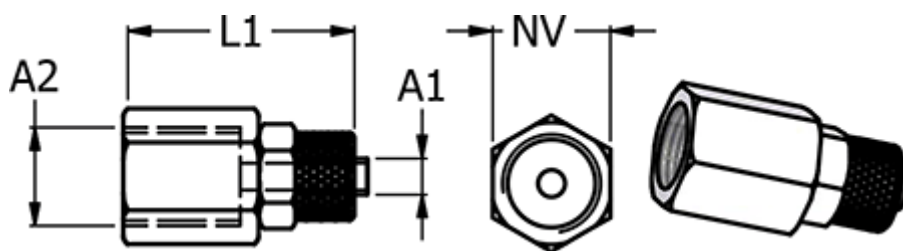

Varenummer: 586115146
Beskrivelse: Push-on fitting 11.514-6, metal Ø6/4-G 1/4"
Lige union indvendigt gevind

Mål

Gevind A2	=
L1	=
NV	= 17
Slangediameter A1	= 6/4